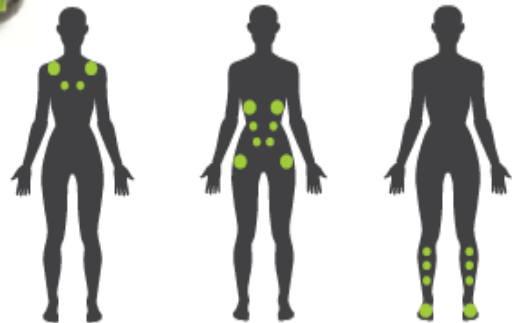

Série VS 5.42 - 5 places

Prenez soin de vous

Equipements + Options

- Hydrojets encastrés : 42 jets de massage
- Jet fontaine (x 2)
- Pompe de massage 3 CV + Pompe de circulation
- Système Audio: Mymusic AquaSoul Bluetooth
- Désinfection par UV
- Cartouche filtrante Superfine MicroPlus
- Eclairage chromothérapie Intérieur Multicolore LED
- Cuve acrylique Microban renforcée avec une Couche de polymère ABS
- Isolation sur Cuve acrylique avec une Couche polyuréthane ABB
- Isolation sur Habillage , Life Scandinave 3,5 cm et film Alu miroir thermique
- Socle plancher moulé isolant imputrescible pour une isolation accrue avec Mousse 2 cm et Film Alu miroir thermique
- Couverture isotherme Scandinave épaisseur 12 à 9 cm pour une isolation accrue avec rabat 15 cm
- Habillage jupe sans entretien
- Réchauffeur 2 kW
- Régulateur d'air hydrothérapie (x 4)
- Coussins larges ergonomiques

Caractéristiques

- Nombre de places : 5
- Dimensions : 2.00 m x 2.00 m x 0.87 m
- Poids à vide : 236 kg
- Volume d'eau : 956 litres
- Sièges : 2 places allongées + 3 places assises

Couleurs

- Coque : Ice White
- Habillage Jupe : Midnight Grey
- Couverture : BlackTex

Jet multiple

Jet fixe renforcé

Jet double large rotatif

Jet fixe renforcé

Jet fixe directionnel et réglable

Jet triple massage

Jet multiple renforcé

Jet fixe directionnel et réglable