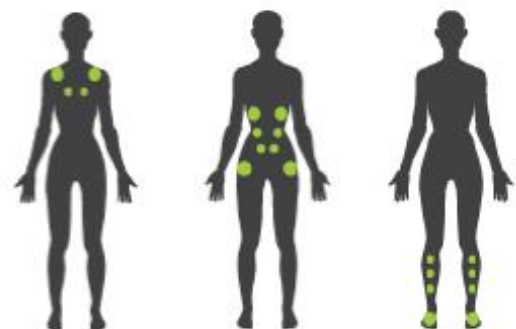

Série VS 6.43 - 6 places

Prenez soin de vous

Equipements + Options

Hydrojets encastrés : 43 jets de massage
Ecran Tactile SmartTouch
Pompes de massage : 2 pompes 3 CV à 2 vitesses
Pompe de circulation
Précâblé pour une pompe à chaleur (en Option)
Désinfection par Ozonateur
Cartouche filtrante Superfine MicroPlus
Eclairage Chromothérapie Intérieur Multicolore LED (x 16)
Cuve acrylique Microban renforcée avec une Couche de polymère ABS 1 cm
Châssis WPS
Isolation sur Cuve acrylique avec une Couche polyuréthane ABB
Isolation sur Habillage avec Mousse 1 cm et film thermique
Socle plancher moulé isolant imputrescible pour une isolation accrue avec Mousse 1 cm et Film thermique
Couverture isotherme épaisseur 12 à 9 cm pour une isolation accrue avec rabat 15 cm
Habillage jupe sans entretien
Réchauffeur 3 kW
Régulateur d'air hydrothérapie (x 5)
Coussins larges ergonomiques

Couleurs

Coque : Sterling Silver
Habillage Jupe : Grey
Couverture : Grey

Caractéristiques

Nombre de places : 6
Dimensions : 2.15 m x 2.15 m x 0.87 m
Poids à vide : 390 kg
Volume d'eau : 1100 litres
Sièges : 1 place allongée + 5 places assises