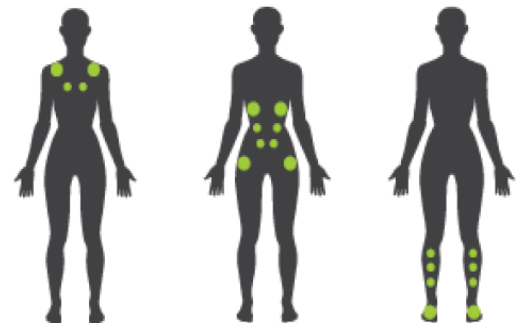

Série VS 6.46 - 6 places

Prenez soin de vous

Equipements + Options

- Hydrojets encastrés : 46 jets de massage
- Fontaine illuminée (x 2)
- Pompes de massage : 1 pompe 3 CV dont une à 2 vitesses
- Système Audio: Mymusic AquaSoul 2.0 Bluetooth (Option)
- Désinfection par Ozonateur
- Cartouche filtrante Superfine MicroPlus
- Eclairage chromothérapie Intérieur Multicolore LED (x 15)
- Cuve acrylique Microban renforcée avec une Couche de polymère ABS
- Isolation sur Cuve acrylique avec une Couche polyuréthane ABB
- Isolation sur Habillage avec Mousse 2 cm et film Alu miroir thermique
- Socle plancher moulé isolant imputrescible pour une isolation accrue avec Mousse 2 cm et Film Alu miroir thermique
- Couverture isotherme épaisseur 12 à 9 cm pour une isolation accrue avec rabat 15 cm
- Habillage jupe sans entretien
- Réchauffeur 2 kW
- Régulateur d'air hydrothérapie (x 6)
- Coussins larges ergonomiques

Caractéristiques

- Nombre de places :** 6
- Dimensions :** 2.00 m x 2.00 m x 0.87 m
- Poids à vide :** 300 kg
- Volume d'eau :** 1100 litres
- Sièges :** 1 place allongée + 5 places assises

Couleurs

- Coque : Sterling Silver
- Habillage Jupe : Grey
- Couverture : Grey

Jet multiple

Jet fixe renforcé

Jet double large rotatif

Jet fixe renforcé

Jet fixe directionnel et réglable

Jet triple massage

Jet multiple renforcé

Jet fixe directionnel et réglable