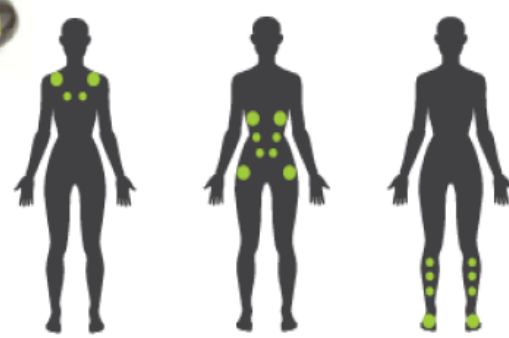

Série WS 7.402 - 5 places

Prenez soin de vous

Equipements + Options

- Hydrojets encastrés : 42 jets de massage avec LED
- Pompe de massage : 2 pompes de 3 cv
- Pompe de circulation: 1 W-EC - 190 W
- Système Audio: Mymusic AquaSoul 2.1 Bluetooth
- Désinfection par UV-C
- Cartouche filtrante Superfine MicroPlus
- Eclairage chromothérapie Intérieur Multicolore LED (x 16)
- Eclairage LED extérieur d'angles
- Cuve acrylique Microban renforcée avec une Couche de polymère ABS
- Isolation sur Cuve acrylique avec une Couche polyuréthane ABB
- Isolation sur Habillage avec Mousse 2 cm et film Alu miroir thermique
- Socle plancher moulé isolant imputrescible pour une isolation accrue avec Mousse 2 cm et Film Alu miroir thermique
- Couverture isotherme épaisseur 12 à 9 cm pour une isolation accrue avec rabat 15 cm
- Clavier tactile avec commandes Bluetooth
- Habillage jupe sans entretien
- Réchauffeur 3 kW
- Régulateur d'air hydrothérapie (x 5)
- Cascade + 2 Jets fontaines illuminés LED
- Aromathérapie
- Coussins larges ergonomiques
- Châssis WPS imputrescible

Caractéristiques

- Nombre de places : 5
- Dimensions : 2.18 m x 2.18 m x 0.87 m
- Poids à vide : 350 kg
- Volume d'eau : 1100 litres
- Sièges : 2 places allongées + 3 places assises

Couleurs

- Coque : Sterling Silver ou 3 autres couleurs
- Habillage Jupe : Grey ou 2 autres couleurs
- Couverture : Grey

Jet multiple

Jet fixe renforcé

Jet double large rotatif

Jet fixe renforcé

Jet fixe directionnel de massage

Jet triple massage

Jet multiple renforcé

Jet fixe directionnel et réglable