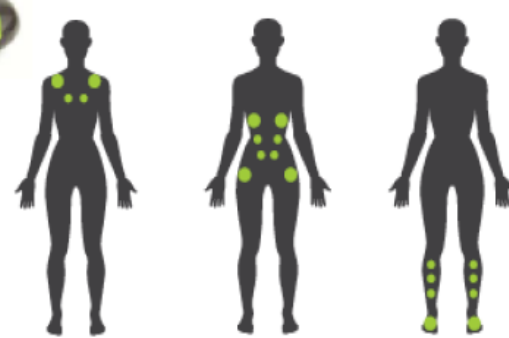

Série WS 7.401 - 6 places

Prenez soin de vous

Equipements + Options

- Hydrojets encastrés : 40 jets de massage avec LED
- Pompe de massage : 2 pompes de 3 cv
- Pompe de circulation: 1 W-EC - 190 W
- Système Audio: Mymusic AquaSoul 2.1 Bluetooth
- Désinfection par UV-C
- Cartouche filtrante Superfine MicroPlus
- Eclairage chromothérapie Intérieur Multicolore LED (x 16)
- Eclairage LED extérieur d'angles
- Cuve acrylique Microban renforcée avec une Couche de polymère ABS
- Isolation sur Cuve acrylique avec une Couche polyuréthane ABB
- Isolation sur Habillage avec Mousse 2 cm et film Alu miroir thermique
- Socle plancher moulé isolant imputrescible pour une isolation accrue avec Mousse 2 cm et Film Alu miroir thermique
- Couverture isotherme épaisseur 12 à 9 cm pour une isolation accrue avec rabat 15 cm
- Clavier tactile avec commandes Bluetooth
- Habillage jupe sans entretien
- Réchauffeur 3 kW
- Régulateur d'air hydrothérapie (x 6)
- Cascade + 3 Jets fontaines illuminés LED
- Aromathérapie
- Coussins larges ergonomiques
- Châssis WPS imputrescible

Caractéristiques

- Nombre de places : 6
- Dimensions : 2.18 m x 2.18 m x 0.90 m
- Poids à vide : 350 kg
- Volume d'eau : 1150 litres
- Sièges : 1 place allongée + 5 places assises

Couleurs

- Coque : Sterling Silver ou 3 autres couleurs
- Habillage Jupe : Grey ou 2 autres couleurs
- Couverture : Grey

Jet multiple

Jet fixe renforcé

Jet double large rotatif

Jet fixe renforcé

Jet fixe directionnel réglable

Jet triple massage

Jet multiple renforcé

Jet fixe directionnel réglable